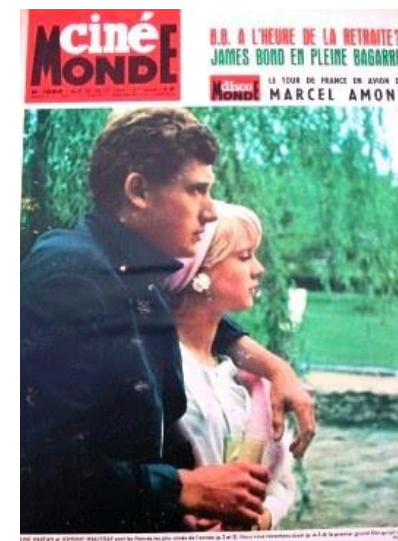

Ciné Monde est un hebdomadaire français, diffusé de 1928 à 1971.

N° 1504 – 4/6/63

N°1507 – 25/6/63

N°1573 - 29/9/64

N°1591 – 2/2/65

N° 1564 – 29/10/63

N°1582 – 1/12/64

N°1559 – 23/6/64-