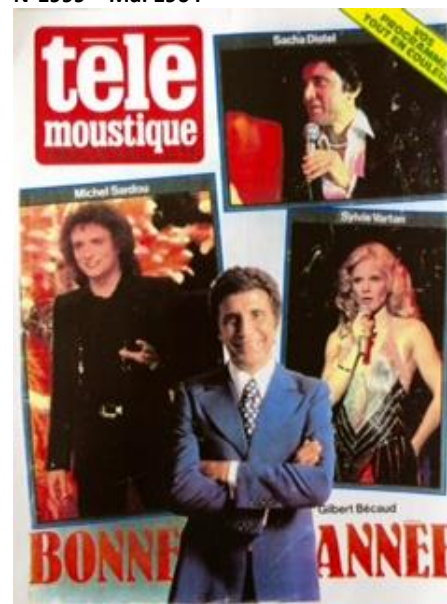

Moustique, autrefois Le Moustique, puis Télémoustique, est un important hebdomadaire belge diffusé depuis 1921.

N°1938 - Mars 1963

N°1951 - Juin 1963

N°1999 - Mai 1964

Octobre 1965

N°2072 - Oct. 1965

N°2093 - Mars 1966