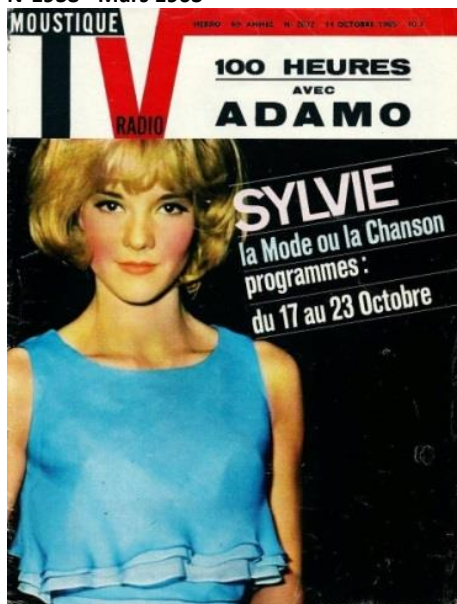

Moustique, autrefois Le Moustique, puis Télémoustique, est un important hebdomadaire belge diffusé depuis 1921.

N°1938 - Mars 1963

N°1951 - Juin 1963

N°1999 - Mai 1964

Octobre 1965

N°2072 - Oct. 1965

N°2093 - Mars 1966